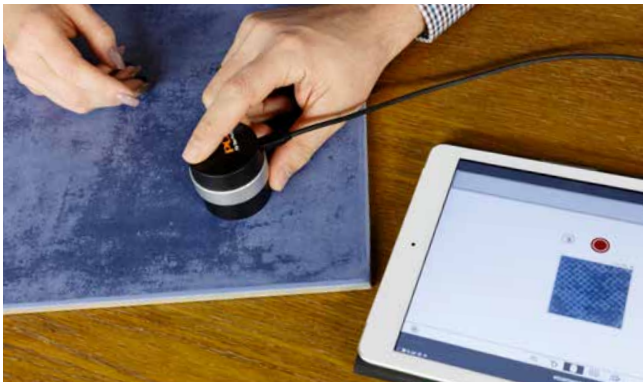

## Begeistert durch einfache und digitale Farbauswahl

Ermitteln Sie mit dem digitalen Tool per Knopfdruck und in Sekundenschnelle exakte Farbdaten sowie dazu passende Farbharmenien. Geben Sie Ihren Kunden die Möglichkeit aus verschiedenen Gestaltungsmöglichkeiten auszuwählen – und dadurch die Sicherheit, die passende Farbe zu finden.