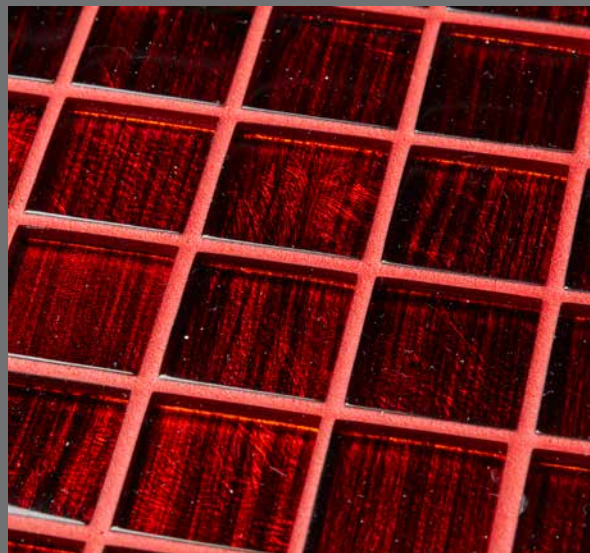

Fugenfarben bestimmen den Charakter Ihres Raums

Die Wahl der Fugenfarbe hat großen Einfluss auf die Wirkung des Belags und des gesamten Raums. So machen Fugenfarben, die abgestimmt auf den Fliesenbelag sind, einen Raum ruhig und homogen. Leicht abweichende Farbtöne zwischen Fugenfarbe und Fliesenbelag strukturieren und beleben die Oberfläche – während stärker kontrastierende Fugenfarben den Charakter der Fliesenfarbe gezielt hervorheben oder auch abmildern können.