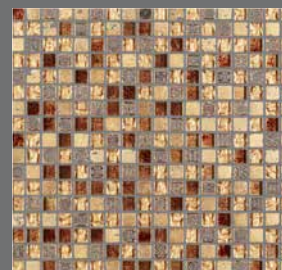

www.pci-augsburg.de

PCI Durapox® Premium Multicolor

Grenzenlose Gestaltungsmöglichkeiten für individuelle Lebensräume

PCI Durapox® Premium Multicolor gibt es in jedem beliebigen Fugen-Farbtönen. Ihrer Kreativität sind keine Grenzen mehr gesetzt. Der Epoxidharzmörtel vereint die technischen Highlights und Verarbeitungseigenschaften von PCI Durapox® Premium mit einer grenzenlosen Farbvielfalt für individuelle Gestaltung. Stimmen Sie die Fugenfarbe exakt auf die Fliesenfarbe ab oder finden Sie die passende Kontrastfarbe. Das grenzenlose Farbspektrum bedeutet maximale Gestaltungsfreiheit beim Planen und Verfugen Ihres Lebensraums. Professionelle Farbberatung bietet Ihnen PCI Colorcatch Nano.

Premiumvorteile

- Jede Fugenfarbe ist möglich – ganz nach persönlichem Geschmack
- Besonders farbbrillante und homogene Oberfläche
- Sehr geschmeidiges Einfugverhalten wie zementärer Fugenmörtel
- Reinigungsfreundlich, widerstandsfähig gegen saure Haushaltsreiniger und Putzmittel

Mit PCI Durapox® Premium Multicolor gibt's die passende Fugenfarbe zu jeder Fliese. Ganz nach Ihrem Geschmack.

Fugenfarben bestimmen den Charakter Ihres Raums

Die Wahl der Fugenfarbe hat großen Einfluss auf die Wirkung des Belags und des gesamten Raums. So machen Fugenfarben, die abgestimmt auf den Fliesenbelag sind, einen Raum ruhig und homogen. Leicht abweichende Farbtöne zwischen Fugenfarbe und Fliesenbelag strukturieren und beleben die Oberfläche – während stärker kontrastierende Fugenfarben den Charakter der Fliesenfarbe gezielt hervorheben oder auch abmildern können.